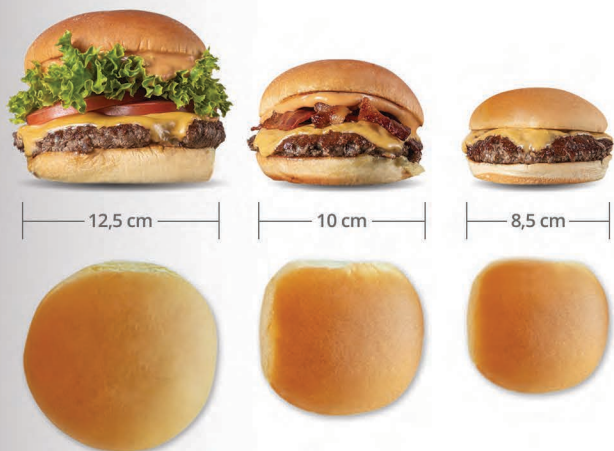

Envío congelado
y a temperatura
ambiente

Pedido mínimo
en congelación:
5 cajas

Un pallet
contiene 72
cajas de pan

Pedido mínimo
temp. ambiente:
1 caja

Pan de 12,5cm de diámetro
Caja de 32 unidades

Pan de 10cm de diámetro
Caja de 48 unidades

Pan de 8,5cm de diámetro
Caja de 72 unidades

Pan de trigo 10cm con sésamo
Caja de 48 unidades

Pan de 15cm de largo corte frontal
Caja de 64 unidades

Pan de 15cm de largo corte tradicional
Caja de 64 unidades

The
Taste
is **Golden**[®]

Martin's
Famous
POTATO ROLLS AND BREAD

Martin's
Famous
POTATO ROLLS AND BREAD

Because size
does **matters**

MSP

MARTIN SPAIN
IMPORTADORA & DISTRIBUIDORA

pandepatata.es · (+34) 916 318 692
comercial@pandepatata.es